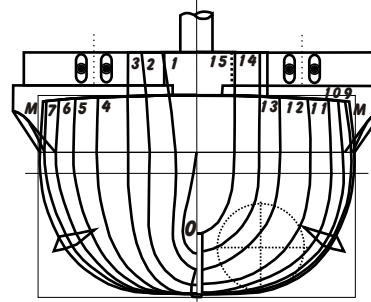

# USS MAINE 1898

SCALE: 1/350

JULIOPILLET©2003

JULIOPILLET©2003