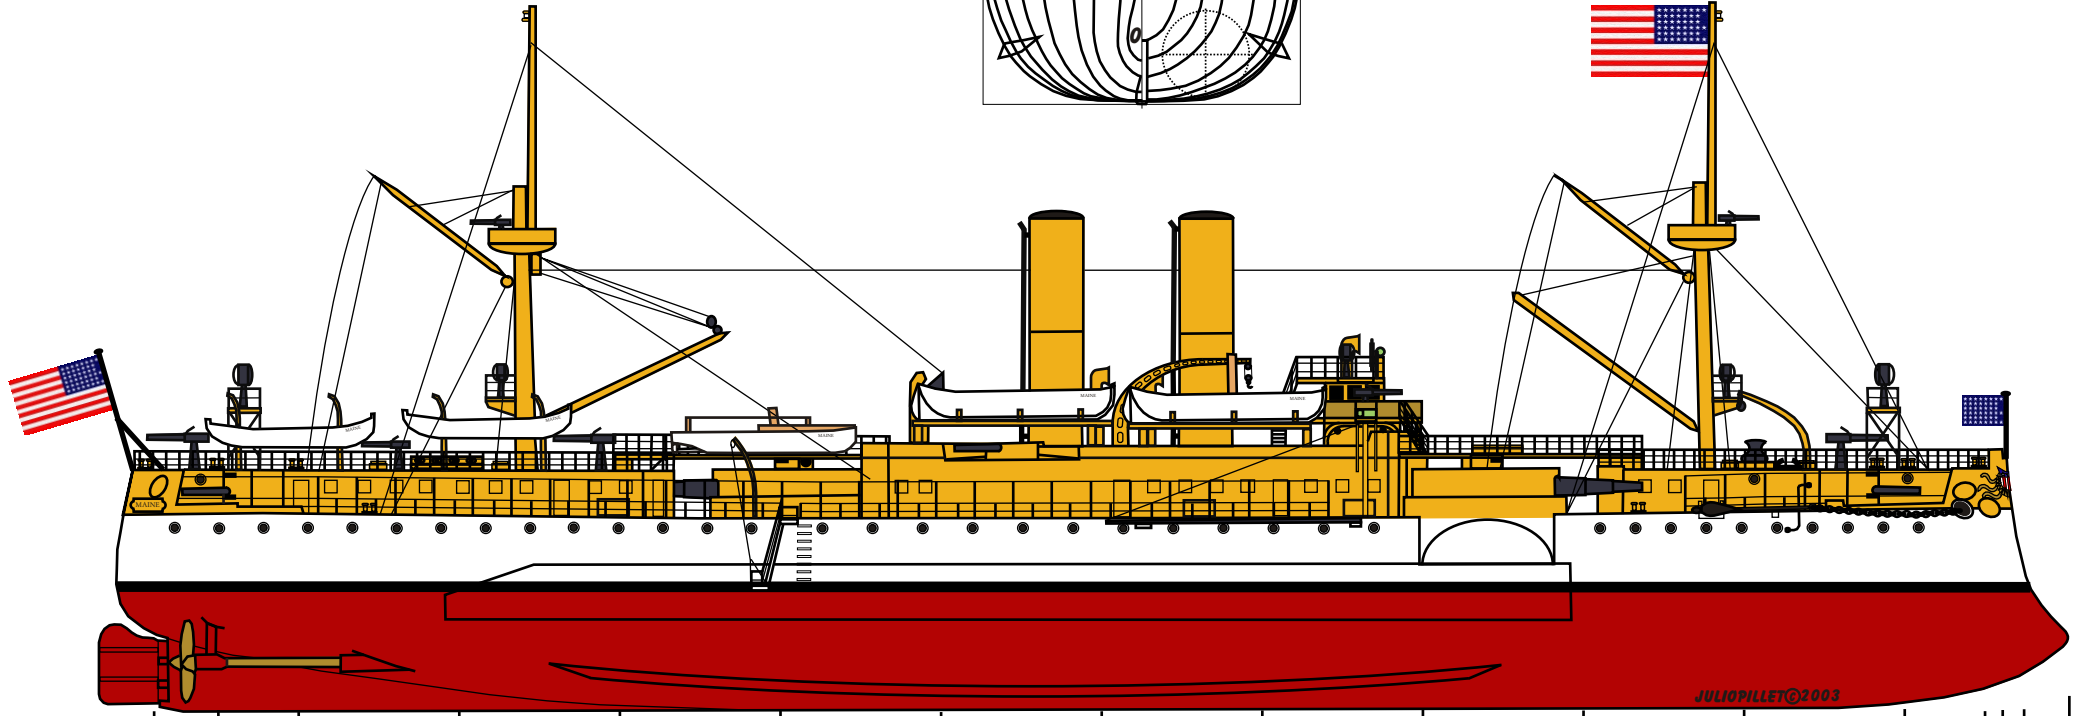

# USS MAINE 1898

SCALE: 1/350

JULIOPILLET©2003

JULIOPILLET©2003